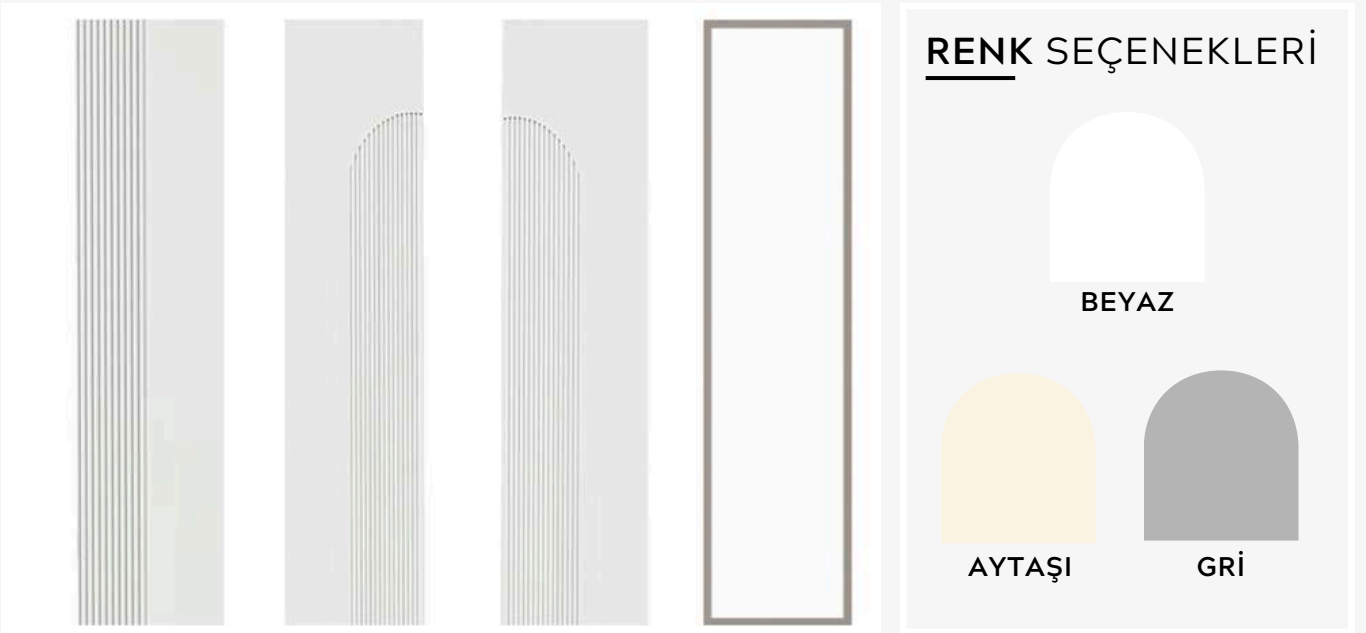

KAPAK

TASARIM & RENK SEÇENEKLERİ

Dilediğiniz kapak seçenekleri ile gardolabı kişiselleştirin.

STOK SERİ

EMU-05

EMU-06

EMU-07

ALM-01 Füme Cam - Siyah Çerçeve
ALM-02 Bronz Cam - Bronz Çerçeve
ALM-03 Ayna - Krom Çerçeve